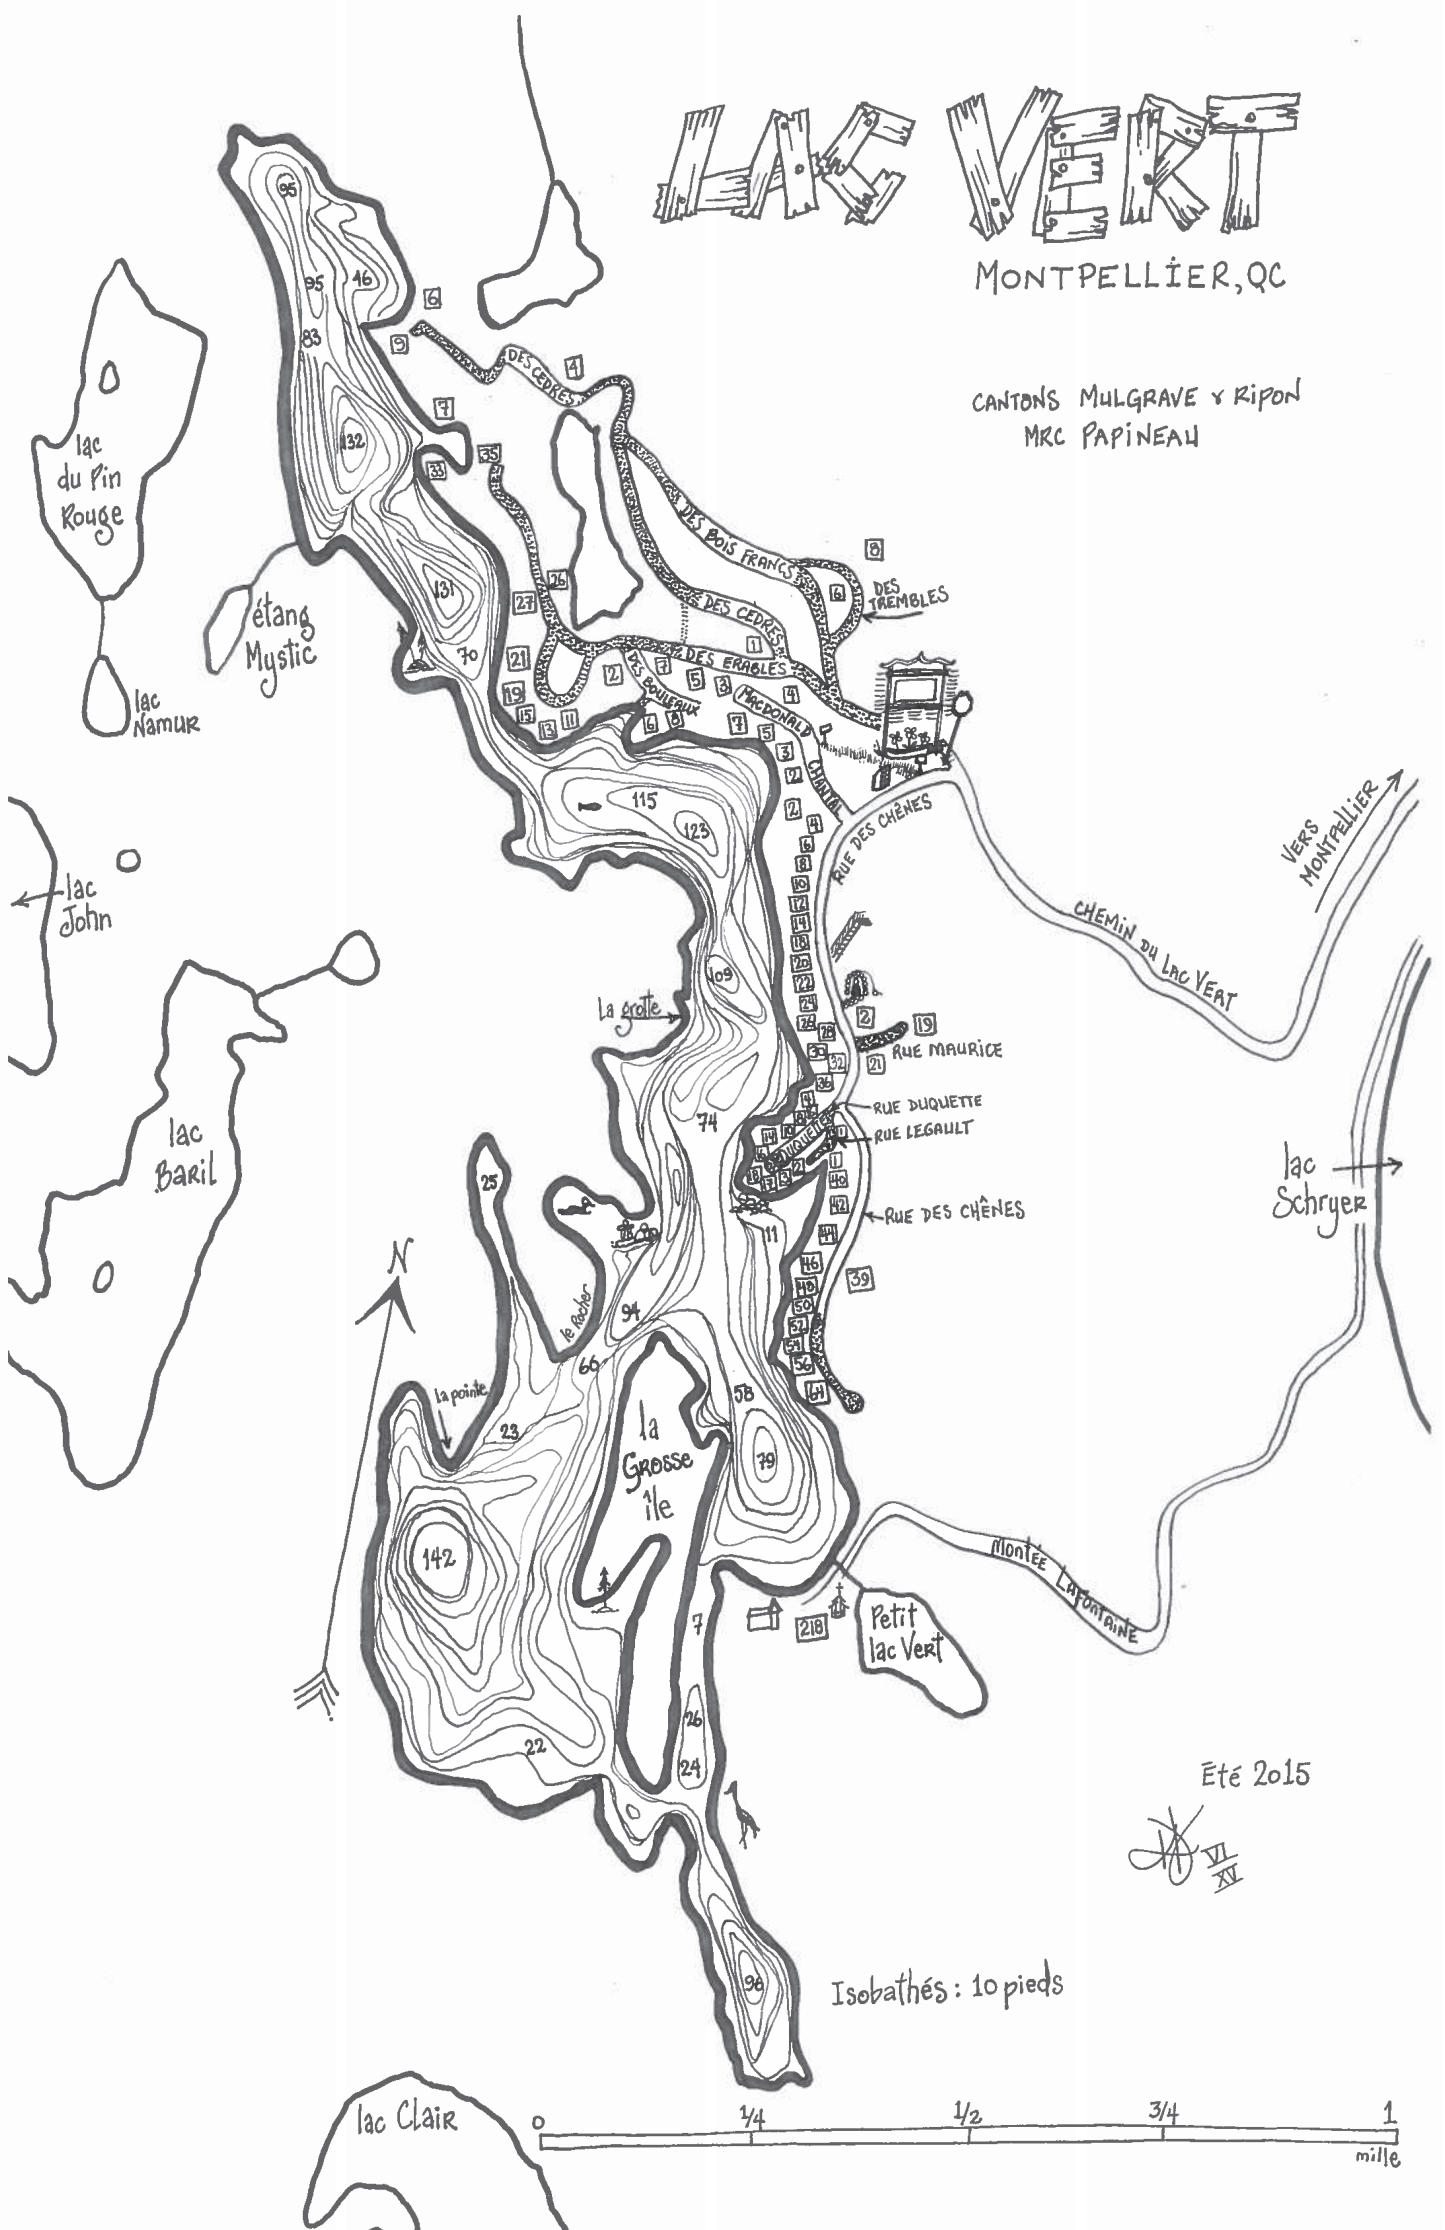

# LAC VERT

MONTPELLIER, QC

CANTONS MULGRAVE & KIPON  
MRC PAPINEAU

Isobathés: 10 pieds

Été 2015

VII/XV